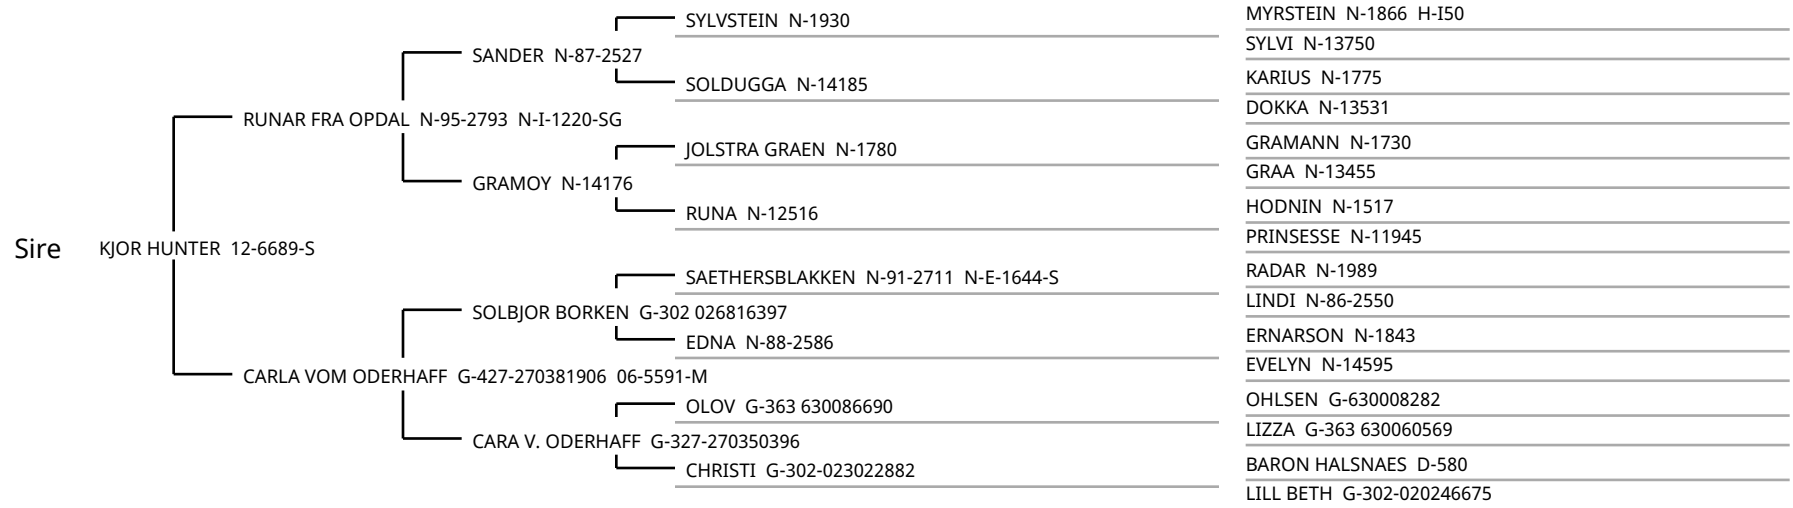

# Pedigree for 24-8308-M - 1DR RONJE

Foaled July 8, 2024

Bred by CHERRIE NOLDEN, Dodgeville, WI

- MYRSTEIN N-1866 H-150
- SYLVI N-13750
- KARIUS N-1775
- DOKKA N-13531
- GRAMANN N-1730
- GRAA N-13455
- HODNIN N-1517
- PRINSESSE N-11945
- RADAR N-1989
- LINDI N-86-2550
- ERNARSON N-1843
- EVELYN N-14595
- OHLSEN G-630008282
- LIZZA G-363 630060569
- BARON HALSNAES D-580
- LILL BETH G-302-020246675

## 1DR RONJE 24-8308-M

- KING OSCAR 155-A AT-K-834-S
- ROKIDA'S KRASSAVA C-719 ROK-D-483-M
- GRABBSON NFR-Y-150-S
- BRITTA JW-Z-658-M
- LISJEGRAEN N-922877
- JOSSEFINE N-872590
- SVEN II KVZ-E-411-S
- ELK LAKE'S BRITA C-452 FNF-A-743-M
- KING HARALD 101-A SCC-D-2173-S
- HEDWIG 2005-A
- ANVIL'S TORBJORN C-98 AA-V-030-S
- KRISTI MZ-V-025-M
- ANVIL'S JON C-1021 AA-F-587-SG
- FAIR ACRES TESSA C-704 WFA-D-495-M
- FAIR ACRES JORGEN WFA-A-109-S
- GINA 2086-B GB-T-021-M