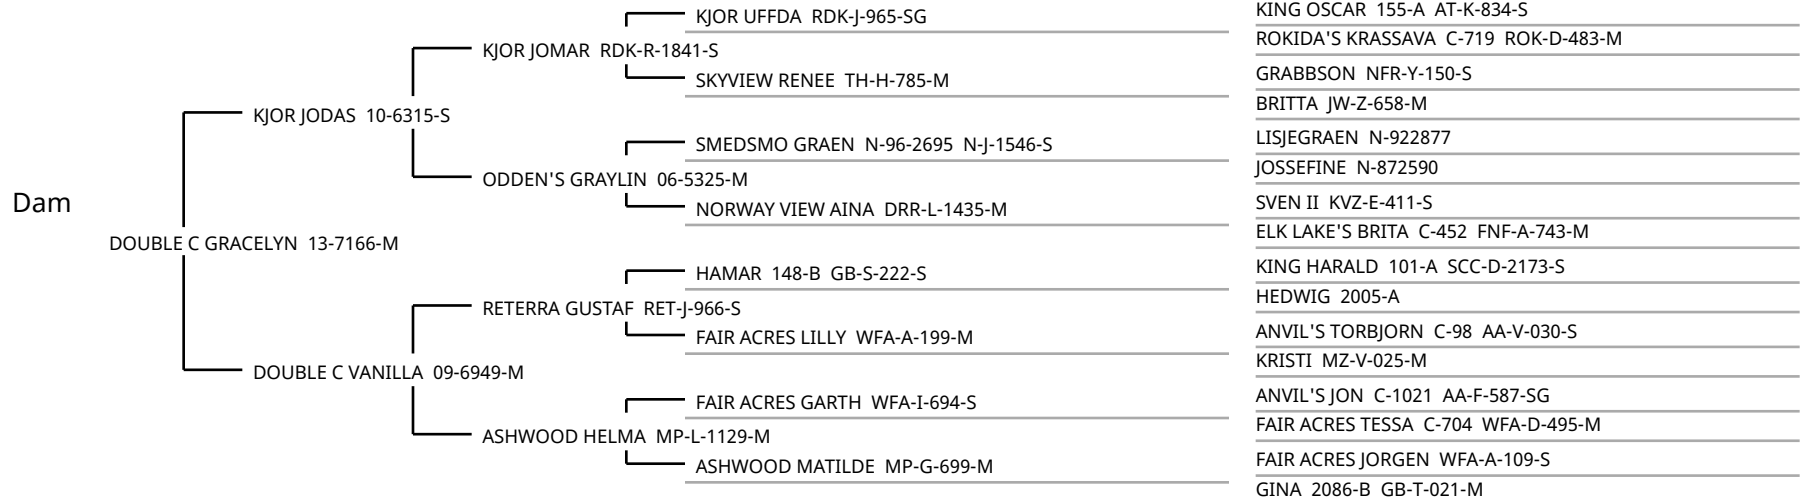

# Pedigree for 24-8308-M - 1DR RONJE

Foaled July 8, 2024

Bred by CHERRIE NOLDEN, Dodgeville, WI

- MYRSTEIN N-1866 H-150
- SYLVI N-13750
- KARIUS N-1775
- DOKKA N-13531
- GRAMANN N-1730
- GRAA N-13455
- HODNIN N-1517
- PRINSESSE N-11945
- RADAR N-1989
- LINDI N-86-2550
- ERNARSON N-1843
- EVELYN N-14595
- OHLSEN G-630008282
- LIZZA G-363 630060569
- BARON HALSNAES D-580
- LILL BETH G-302-020246675

## 1DR RONJE 24-8308-M

- KING OSCAR 155-A AT-K-834-S
- ROKIDA'S KRASSAVA C-719 ROK-D-483-M
- GRABBSON NFR-Y-150-S
- BRITTA JW-Z-658-M
- LISJEGRAEN N-922877
- JOSSEFINE N-872590
- SVEN II KVZ-E-411-S
- ELK LAKE'S BRITA C-452 FNF-A-743-M
- KING HARALD 101-A SCC-D-2173-S
- HEDWIG 2005-A
- ANVIL'S TORBJORN C-98 AA-V-030-S
- KRISTI MZ-V-025-M
- ANVIL'S JON C-1021 AA-F-587-SG
- FAIR ACRES TESSA C-704 WFA-D-495-M
- FAIR ACRES JORGEN WFA-A-109-S
- GINA 2086-B GB-T-021-M